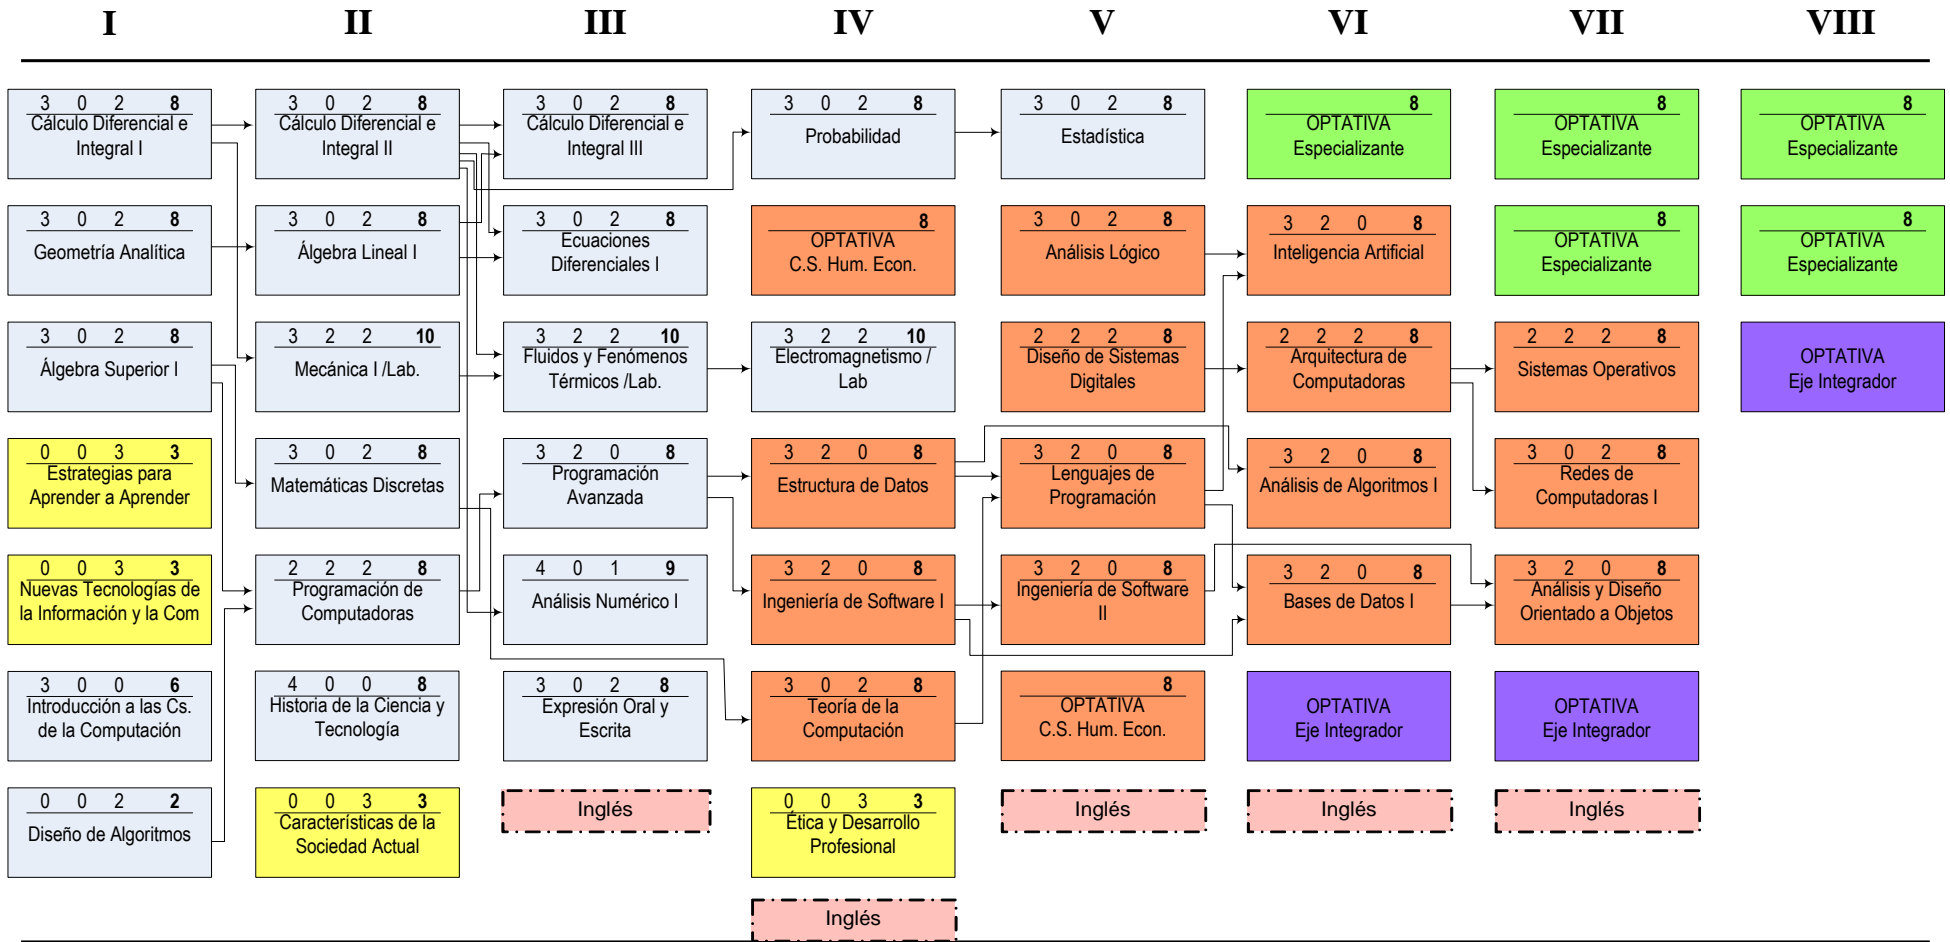

Universidad de Sonora

División de Ciencias Exactas y Naturales

Mapa Curricular de la Licenciatura en Ciencias de la Computación

4.18%	Eje Común (16 créditos)
41.51%	Eje Básico (159 créditos)
33.42%	Eje Profesional (128 créditos)
10.44%	Eje Especializante (40 créditos)
10.44%	Eje Integrador (40 créditos)

Información de los cuadros de materias		Teoría	Laboratorio	Taller	Créditos
Total de créditos:	383				
Obligatorios:	287				
Optativos:	96				
		Nombre de la Asignatura			
		Color de acuerdo al eje de formación			